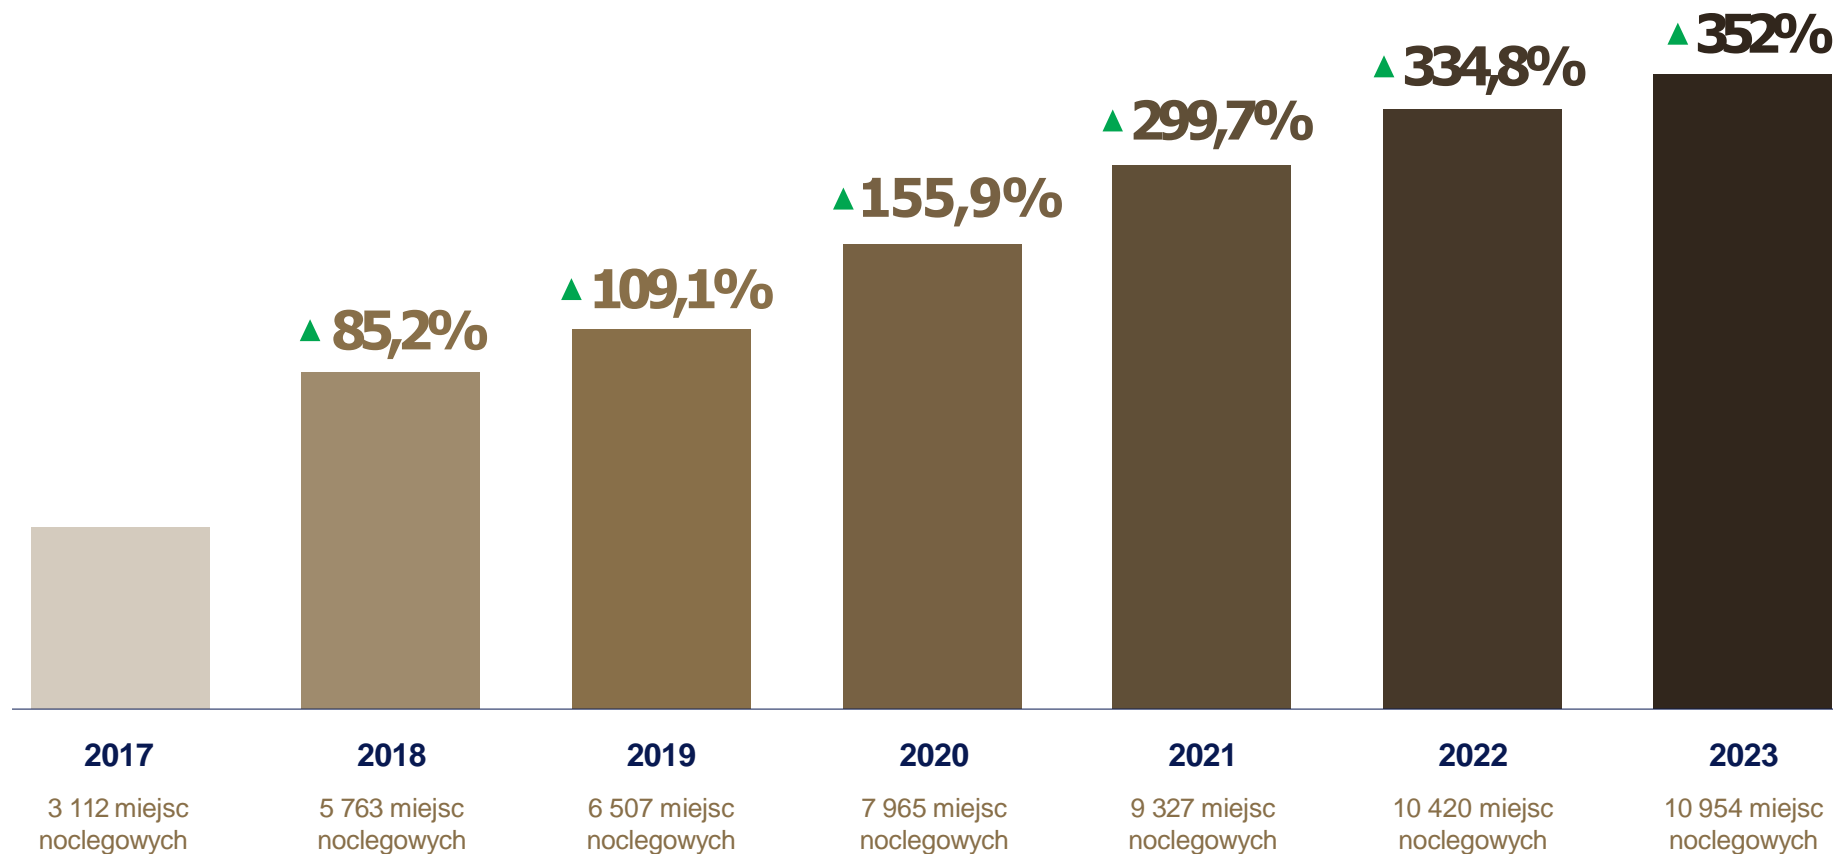

6+1

6 resortów nadmorskich
+ 1 resort górski

520

komfortowych
apartamentów (4 os.)

986

nowoczesnych
domków

10 954

miejsc
noclegowych

254 854

gości
w 2023r.

766 084

gości
od 2017r.

Dynamiczny rozwój od 2016 r.

Od 2016 r. sukcesywnie rozbudowujemy bazę noclegową i otwieramy kolejne ośrodki.

W 2023 r. liczba miejsc noclegowych w Holiday Park & Resort zwiększyła się o 5% w stosunku do 2022 r.

Najnowocześniejsze ośrodki wakacyjne nad morzem

Pobierowo

- ◆ Powierzchnia ośrodka: **17 000 m²**
- ◆ Liczba apartamentów: **56**
- ◆ Liczba domków: **71**
- ◆ Liczba miejsc noclegowych: **919**

Niechorze